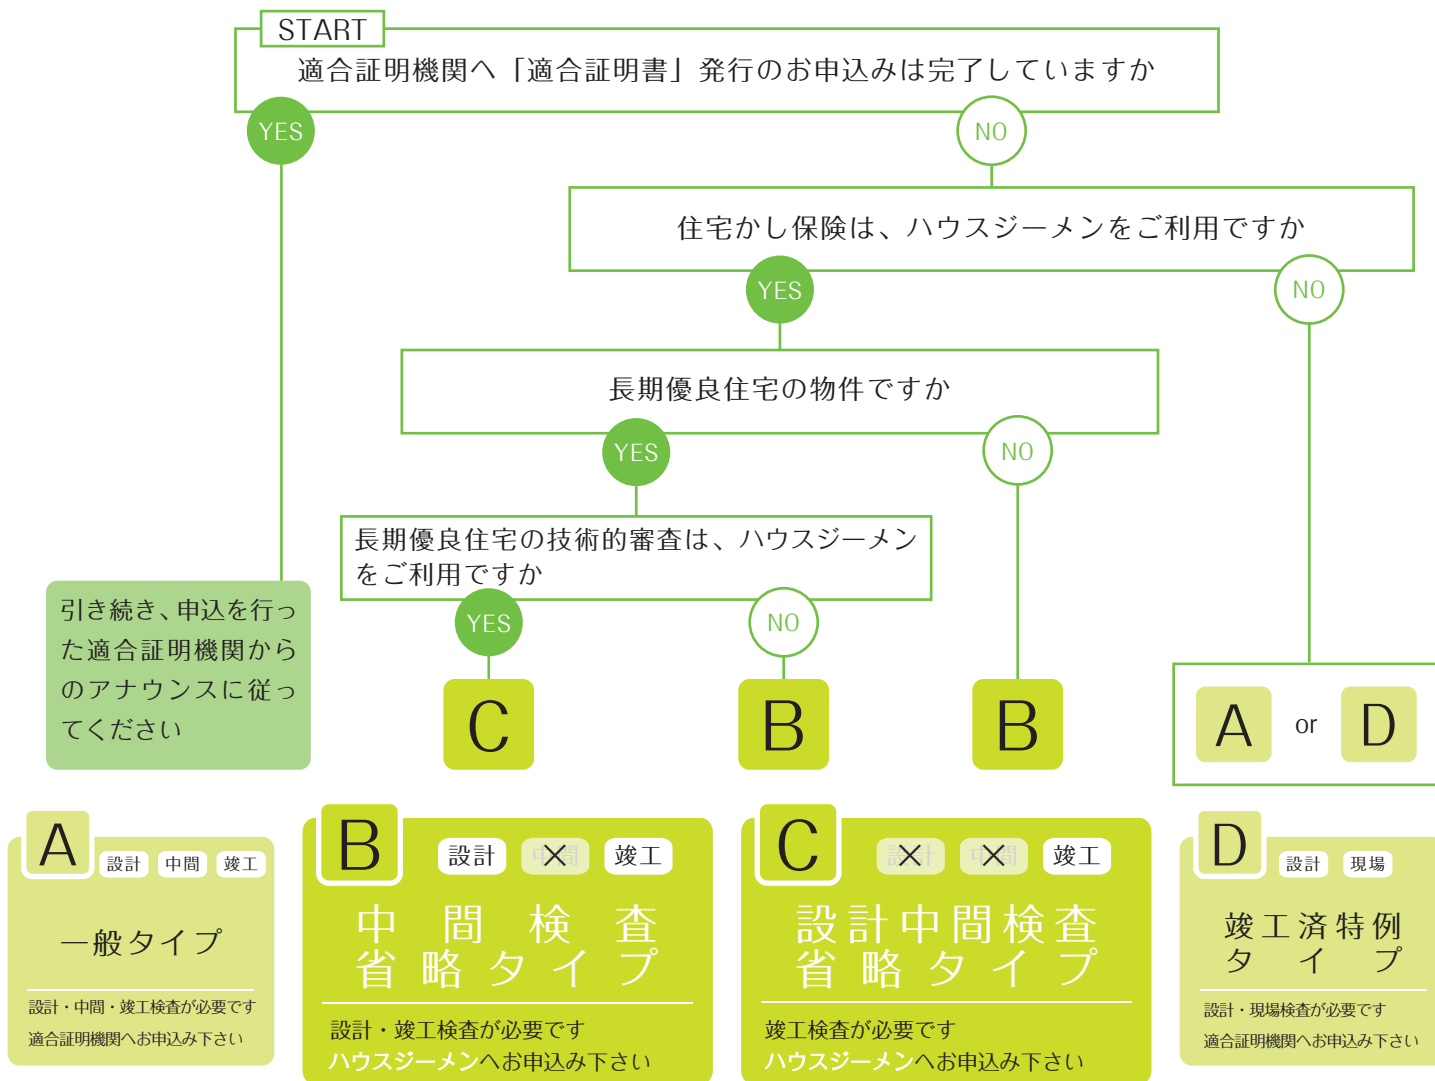

【フラット35】を利用するためには 「適合証明書」の発行が必要です！

「適合証明書」の発行お手続き状況、診断マッピング

ご注意ください フラット35適合証明は発行までに数日かかります

フラット35適合証明検査の流れと申込から発行までのおおよその日数

(注意)
※ 上記記載の検査の流れ、日数は、ハウスジーメンへ適合証明のお申込みをいただいた場合のものとなります。
※ すべての物件が上記記載の日数で発行されるわけではございません。検査の混雑状況・ご提出いただいた図書状況・工事現場状況により変動がございますので、予めご了承下さい。