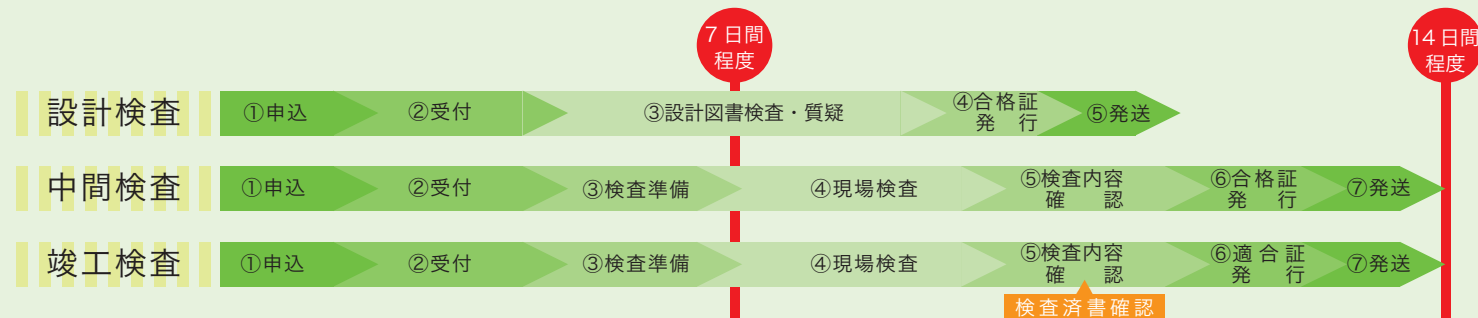

【フラット35】を利用するためには 「適合証明書」の発行が必要です！

「適合証明書」の発行お手続き状況、診断マッピング

ご注意ください フラット35適合証明は発行までに数日かかります

フラット35適合証明検査の流れと申込から発行までのおおよその日数

(注意)
※ 上記記載の検査の流れ、日数は、ハウスジーメンへ適合証明のお申込みをいただいた場合のものとなります。
※ すべての物件が上記記載の日数で発行されるわけではございません。検査の混雑状況・ご提出いただいた図書状況・工事現場状況により変動がございますので、予めご了承下さい。