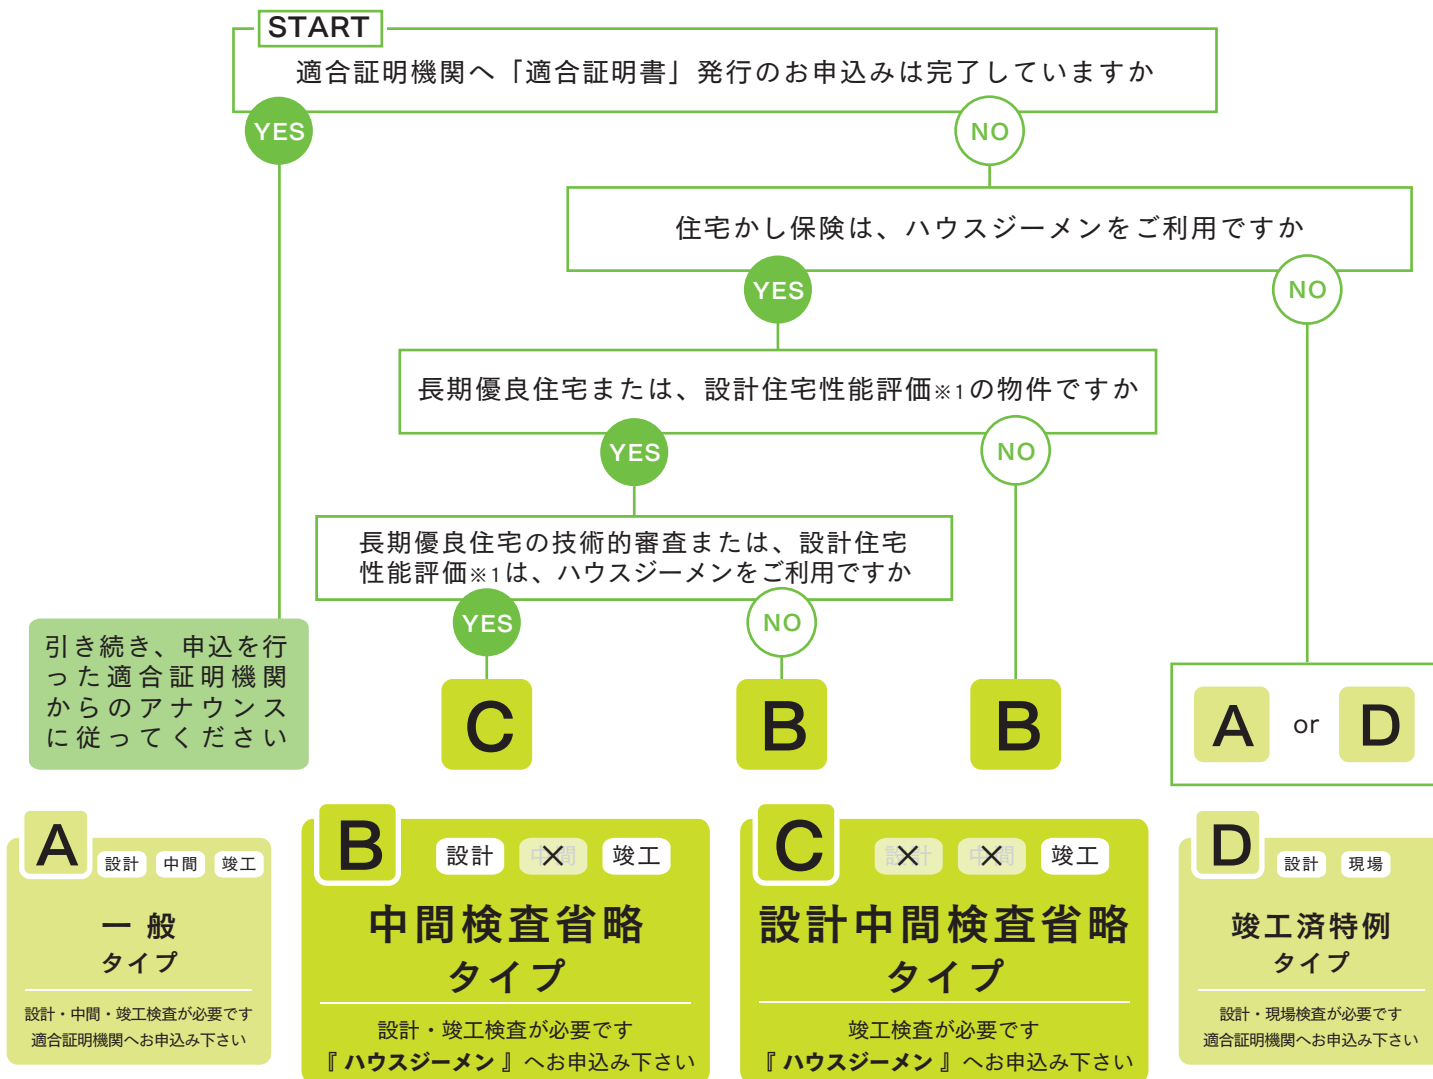

【フラット35】を利用するためには 「適合証明書」の発行が必要です！

「適合証明書」の発行手続き状況、診断マッチング

※1 取得した等級によっては省略できない場合がありますので、予めご確認ください。

ご注意ください フラット35適合証明は発行までに数日かかります

フラット 35 適合証明検査の流れと申込から発行までのおおよその日数

(注意)

※ 上記記載の検査の流れ、日数は、ハウスジーメンへ適合証明のお申込みをいただいた場合のものとなります。

※ すべての物件が上記記載の日数で発行されるわけではありません。検査の混雑状況・ご提出いただいた図書状況・工事現場状況により変動がございますので、予めご了承ください。